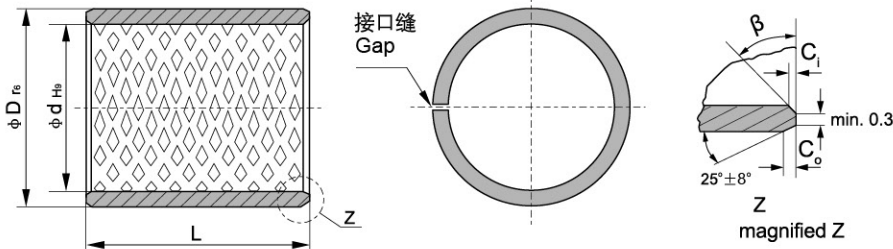

## FB090/FB092/FB09G 青铜卷制轴承标准公制尺寸 FB090/FB092/FB09G Bronze-Wrapped Bearing Standard Metric Size

内外倒角 ID and OD chamfers

S <sub>3</sub>	C <sub>o</sub>	C <sub>i</sub>	β
0.75	0.5±0.3	0.25±0.2	35°±5°
1.00	0.6±0.3	0.30±0.2	35°±5°
1.50	0.7±0.3	0.50±0.3	35°±5°

S <sub>3</sub>	C <sub>o</sub>	C <sub>i</sub>	β
2.00	1.2±0.4	0.50±0.3	35°±5°
2.50	1.8±0.6	0.60±0.3	45°±5°

单位Unit: mm

内径 d	外径 D	长度 L <sup>0</sup> <sub>-0.40</sub>												
		10	15	20	25	30	35	40	50	60	70	80	90	100
10	12	1010	1015	1020										
12	14	1210	1215	1220										
14	16	1410	1415	1420	1425									
15	17	1510	1515	1520	1525									
16	18	1610	1615	1620	1625									
18	20	1810	1815	1820	1825									
20	23	2010	2015	2020	2025									
22	25	2210	2215	2220	2225	2230								
24	27		2415	2420	2425	2430								
25	28		2515	2520	2525	2530								
28	31		2815	2820	2825	2830								
30	34		3015	3020	3025	3030	3035	3040						
32	36		3215	3220	3225	3230	3235	3240						
35	39		3515	3520	3525	3530	3535	3540						
40	44			4020	4025	4030	4035	4040	4050					
45	50			4520	4525	4530	4535	4540	4550					
50	55			5020	5025	5030	5035	5040	5050	5060				
55	60			5520	5525	5530	5535	5540	5550	5560				
60	65				6025	6030	6035	6040	6050	6060	6070			
65	70					6530	6535	6540	6550	6560	6570			
70	75					7030	7035	7040	7050	7060	7070	7080		
75	80					7530	7535	7540	7550	7560	7570	7580		
80	85					8030	8035	8040	8050	8060	8070	8080		
85	90					8530	8535	8540	8550	8560	8570	8580	8590	
90	95					9030	9035	9040	9050	9060	9070	9080	9090	
95	100							9540	9550	9560	9570	9580	9590	95100